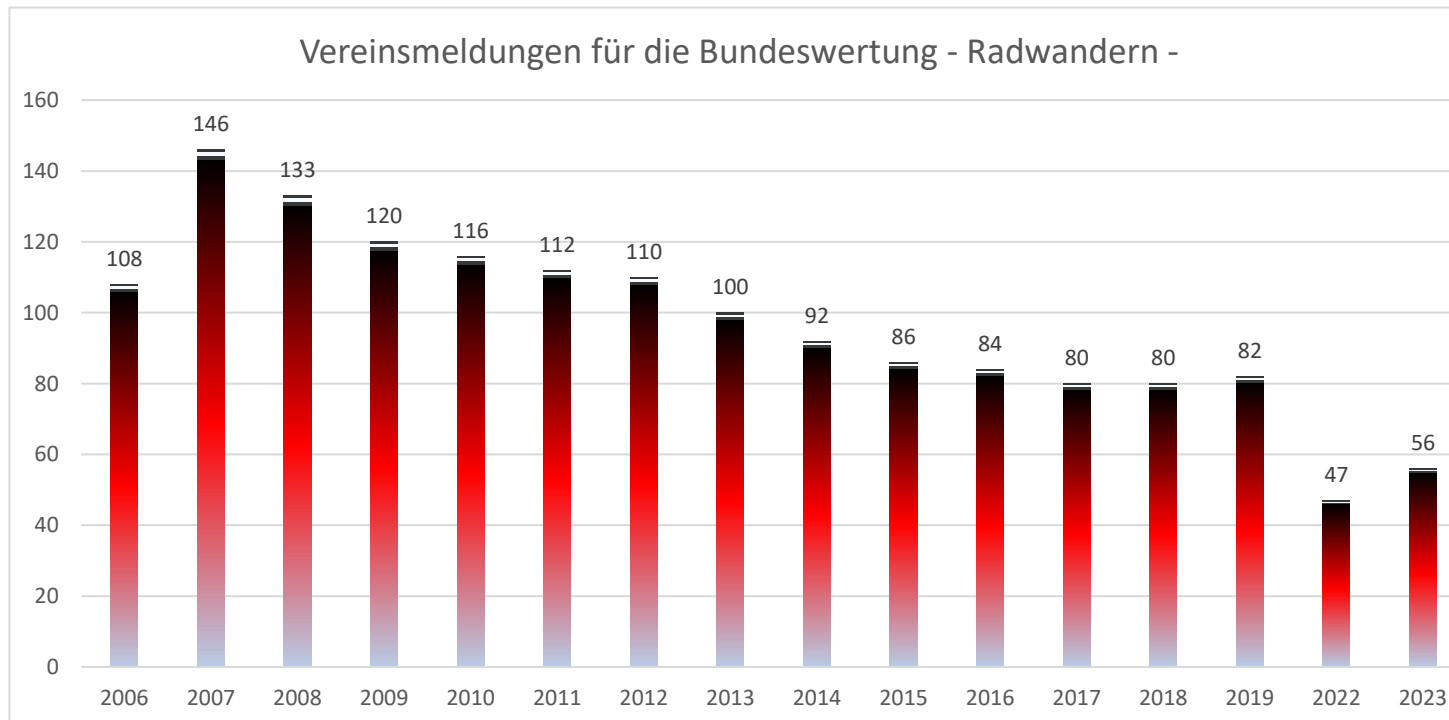

Vereine	108	146	133	120	116	112	110	100	92	86	84	80	80	82	47	56
---------	-----	-----	-----	-----	-----	-----	-----	-----	----	----	----	----	----	----	----	----

Hinweis: 2020 und 2021 keine Bundeswertung, da Corona

Müdesheim, 15.02.2024

Markus Gutbrod

Beauftragter Bundeswertung Radwandern

Radfahren
im Verein am schönsten!

... Fahr mit!

Platz	Verein	LV	Fahrten	Wertungs-Teilnehmer	Gesamt Teilnehmer	Gesamt Kilometer
-------	--------	----	---------	---------------------	-------------------	------------------